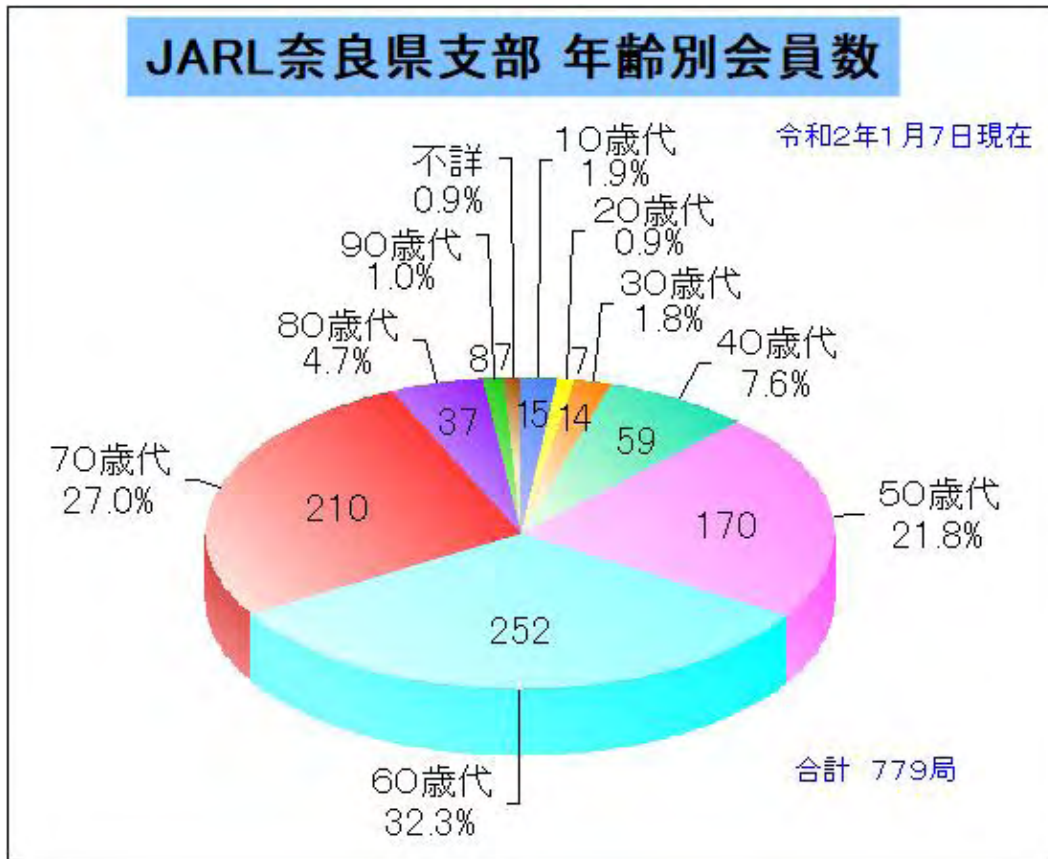

## JARL 奈良県支部 年齢別会員数

年齢層	社 団	正 員	准 員	家族会員	転送会員	合 計	構成比(%)
10歳代		6	9			15	1.9
20歳代		5		2		7	0.9
30歳代		14				14	1.8
40歳代		47	4	6	2	59	7.6
50歳代	1	148	16	2	3	170	21.8
60歳代	4	214	27	3	4	252	32.3
70歳代	7	172	24	3	4	210	27.0
80歳代	1	33	2	1		37	4.7
90歳代		6	2			8	1.0
年齢不詳	3	2	1	1		7	0.9
<b>合 計</b>	<b>16</b>	<b>647</b>	<b>85</b>	<b>18</b>	<b>13</b>	<b>779</b>	<b>100</b>